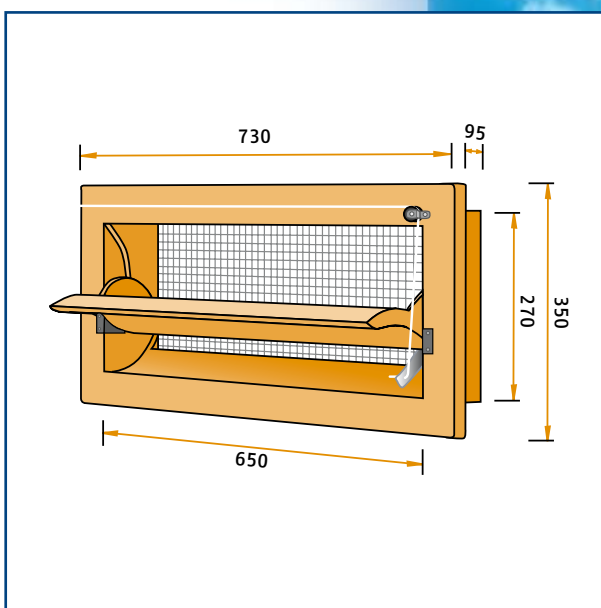

Kapasiteetti staattisella paineella, m³/h

MALLI	10Pa	20Pa	40Pa
145-VFG	1450	2050	2900

Malli 145-VFG

Ilman sisääntuloluukku on valmistettu korkealaatuisesta PU-materiaalista. Luukku sopii lähes kaikkiin asennuksiin etureunassa olevan laipan ansiosta. Ilman suuntaus: 35 % ilmasta tulee vain luukun yläosasta; yli 35 % tulee alaosa-
sta. Malleissa 145-FG laippa on takareunassa, 145-VFR on suora ilmanohjain ja mallissa 145-VFGV on erikoisleveä karmi.